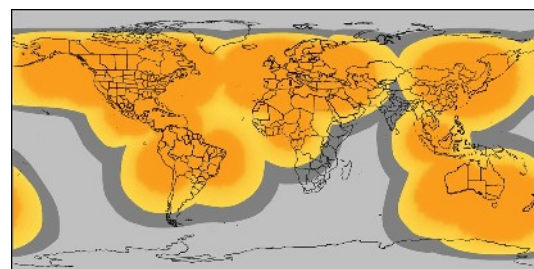

Zone de couverture